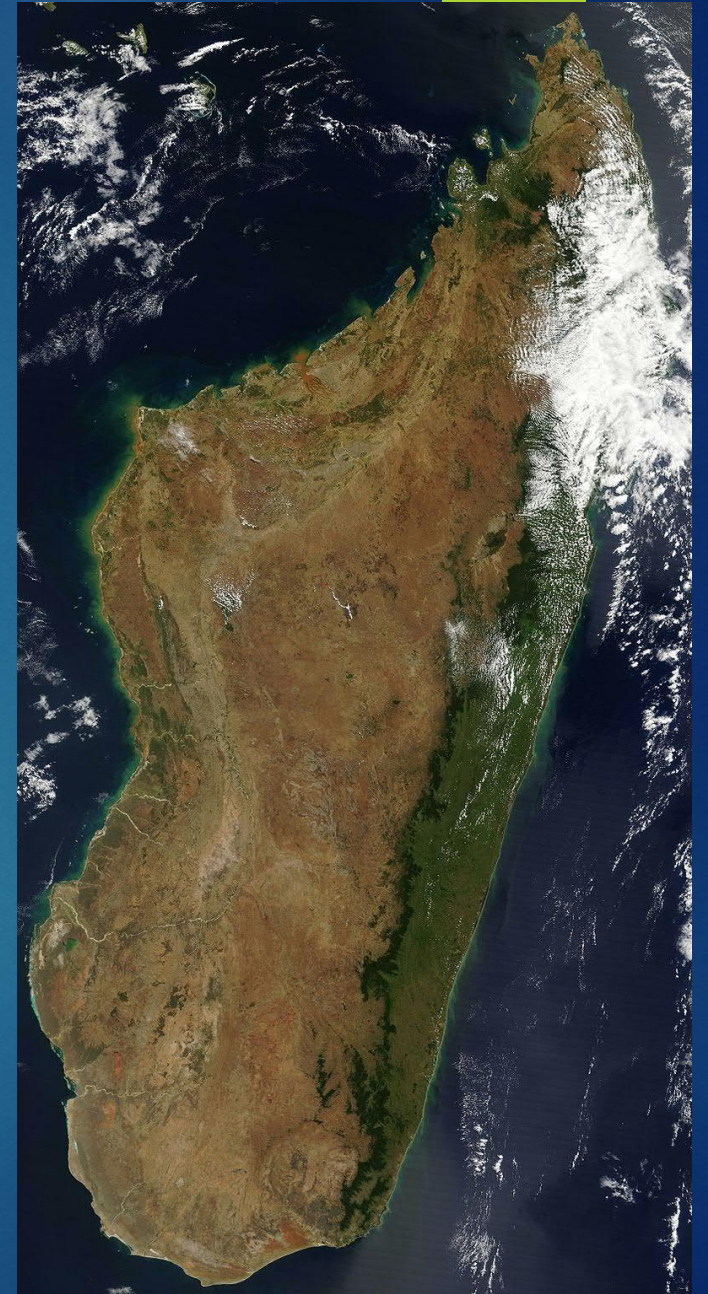

Mistä maantieteellisestä alueesta on kyse?

5 pisteen vihje:

- ▶ 80 % maailman vaniljasta tulee täältä?

4 pisteen vihje:

- ▶ Jos huudat täällä AI-AI, tutkijat ja matkailijat hyökkäävät luoksesi kameroiden kanssa?

3 pisteen vihje:

- ▶ Valtion pääkaupunki on Antananarivo.

2 pisteen vihje:

- ▶ Mistä tulee toteamus:
- ▶ "Mä tahtoo veivaa, veivaa!"

1 pisteen vihje:
Mä tahtoo veivaa, veivaa!
Ja nauttii, vaniljaa!

Madagaskar

- UHKIEN JA MAHDOLLISUUKSIEN SAARI

Korkeasaari

- Madagaskar on suuri saari Afrikan mantereeseen Kaakkoispuolella, Intian valtamerellä, Päiväntasaajan eteläpuolella.
- Pinta-alaltaan Suomeen verrattuna 1,7 krt.
- Ihmisiä siellä asuu yli 30 miljoonaa.